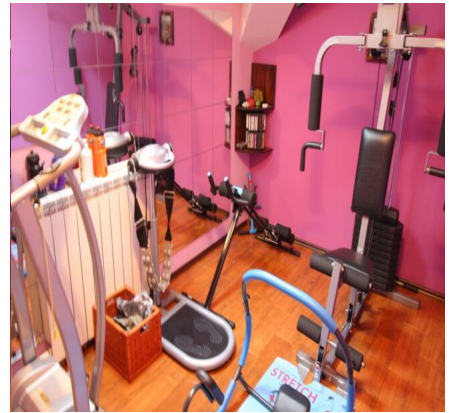

Vila lux, 6 camere, 440 mp utili, teren 800 mp, Rems Center - ESP06178RB

URMĂREȘTE-NE PE SOCIAL MEDIA:

facebook

DATE DE CONTACT:

Agentie +40 752 289 034

ADRESĂ SEDIU: