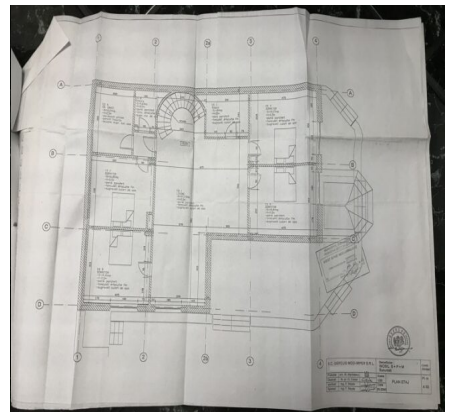

Vila lux, 6 camere, 440 mp utili, teren 800 mp, Rems Center - ESP06178RB

URMĂREȘTE-NE PE SOCIAL MEDIA:

facebook

DATE DE CONTACT:

Agentie +40 752 289 034

ADRESĂ SEDIU: