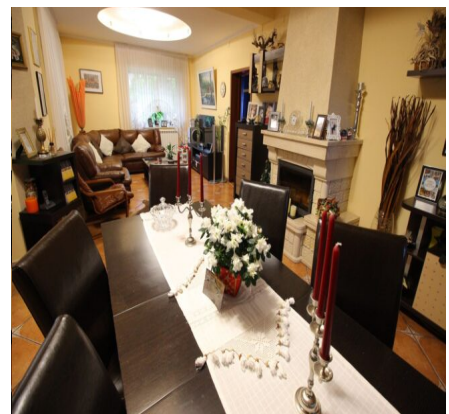

Vila lux, 6 camere, 440 mp utili, teren 800 mp, Rems Center - ESP06178RB

acoperita cu tigla, plasata pe un teren de 800 mp, zona Rems Center, langa Cora Pantelimon, la 700 m distanta de statia de metrou Pantelimon. Structura este pe format de stalpi/grinzi/plafoane de beton armat/pereti din caramida propterm.

Finisajele intra in categoria „premium” si definesc statutul vilei in logica designului interior al anului 2002.

Alte amanunte, la fata locului!

Pret: 825.000 Euro, negociabil

Aceasta oferta apartine Companiei ESPACO Investment, Cod oferta : ESP06178RB

Telefon: 0726.11.99.88

Galerie

URMĂREȘTE-NE PE SOCIAL MEDIA:

f facebook

DATE DE CONTACT:

Agentie +40 752 289 034

ADRESĂ SEDIU: