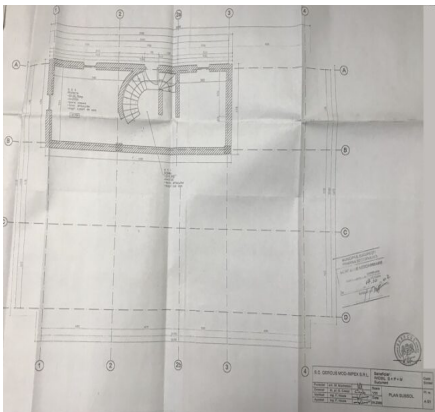

Vila lux, 6 camere, 440 mp utili, teren 800 mp, Rems Center - ESP06178RB

URMĂREȘTE-NE PE SOCIAL MEDIA:

facebook

DATE DE CONTACT:

Agentie +40 752 289 034

ADRESĂ SEDIU: