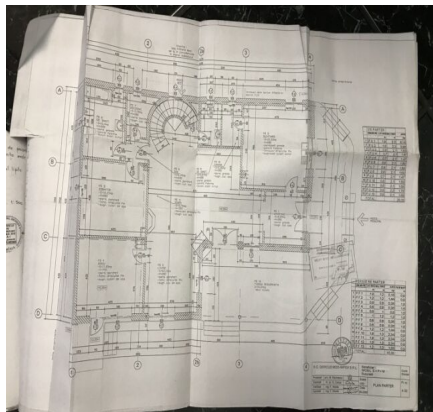

Vila lux, 6 camere, 440 mp utili, teren 800 mp, Rems Center - ESP06178RB

URMĂREȘTE-NE PE SOCIAL MEDIA:

facebook

DATE DE CONTACT:

Agentie +40 752 289 034

ADRESĂ SEDIU: