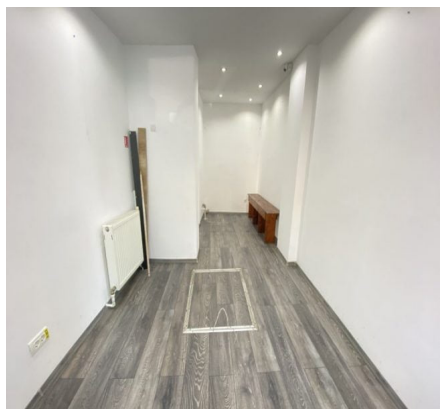

URMĂREȘTE-NE PE SOCIAL MEDIA:

facebook

DATE DE CONTACT:

+40 726 11 99 88
office@espaco.ro

ADRESĂ SEDIU:

Str. Anton Pavlovici Cehov nr. 2, etajul 5,
Sector 1, Bucuresti, Romania
office@espaco.ro