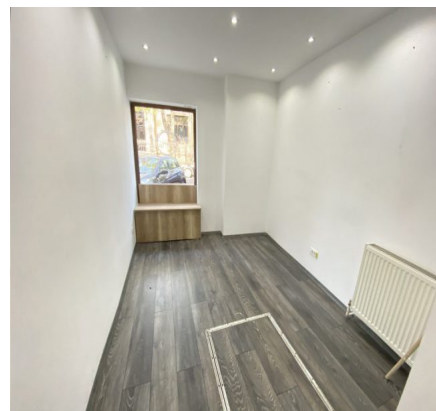

URMĂREȘTE-NE PE SOCIAL MEDIA:

facebook

DATE DE CONTACT:

+40 726 11 99 88
office@espaco.ro

ADRESĂ SEDIU:

Str. Anton Pavlovici Cehov nr. 2, etajul 5,
Sector 1, Bucuresti, Romania
office@espaco.ro